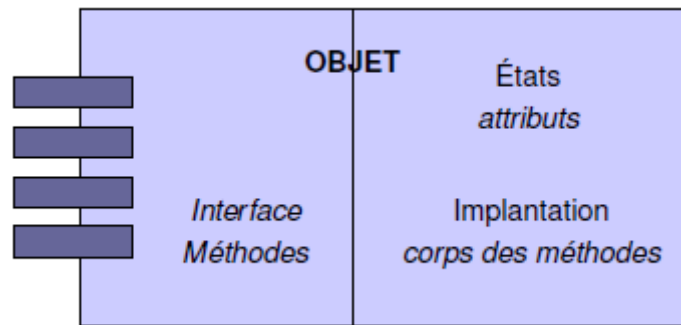

# Corba

## InfoRep – Chapitre 2

- **ORB** : Bus sur lequel sont les objets partagés
- **IDL** : Langage de définition d'interface permettant de générer des squelettes
- **IIOP** : Internet Inter-Orb Protocol
- **SSI** : Static Skeleton Interface
- **DSI** : Dynamic Skeleton Interface
- **BOA / LOA / ODA / POA** : XXX Adapter
- **POA** : Portable Object Adapter
- **GIOP** : General Inter-Orb Protocol
- **IOR** : Interoperable Object Reference
- **CDR** : Common Data Representation